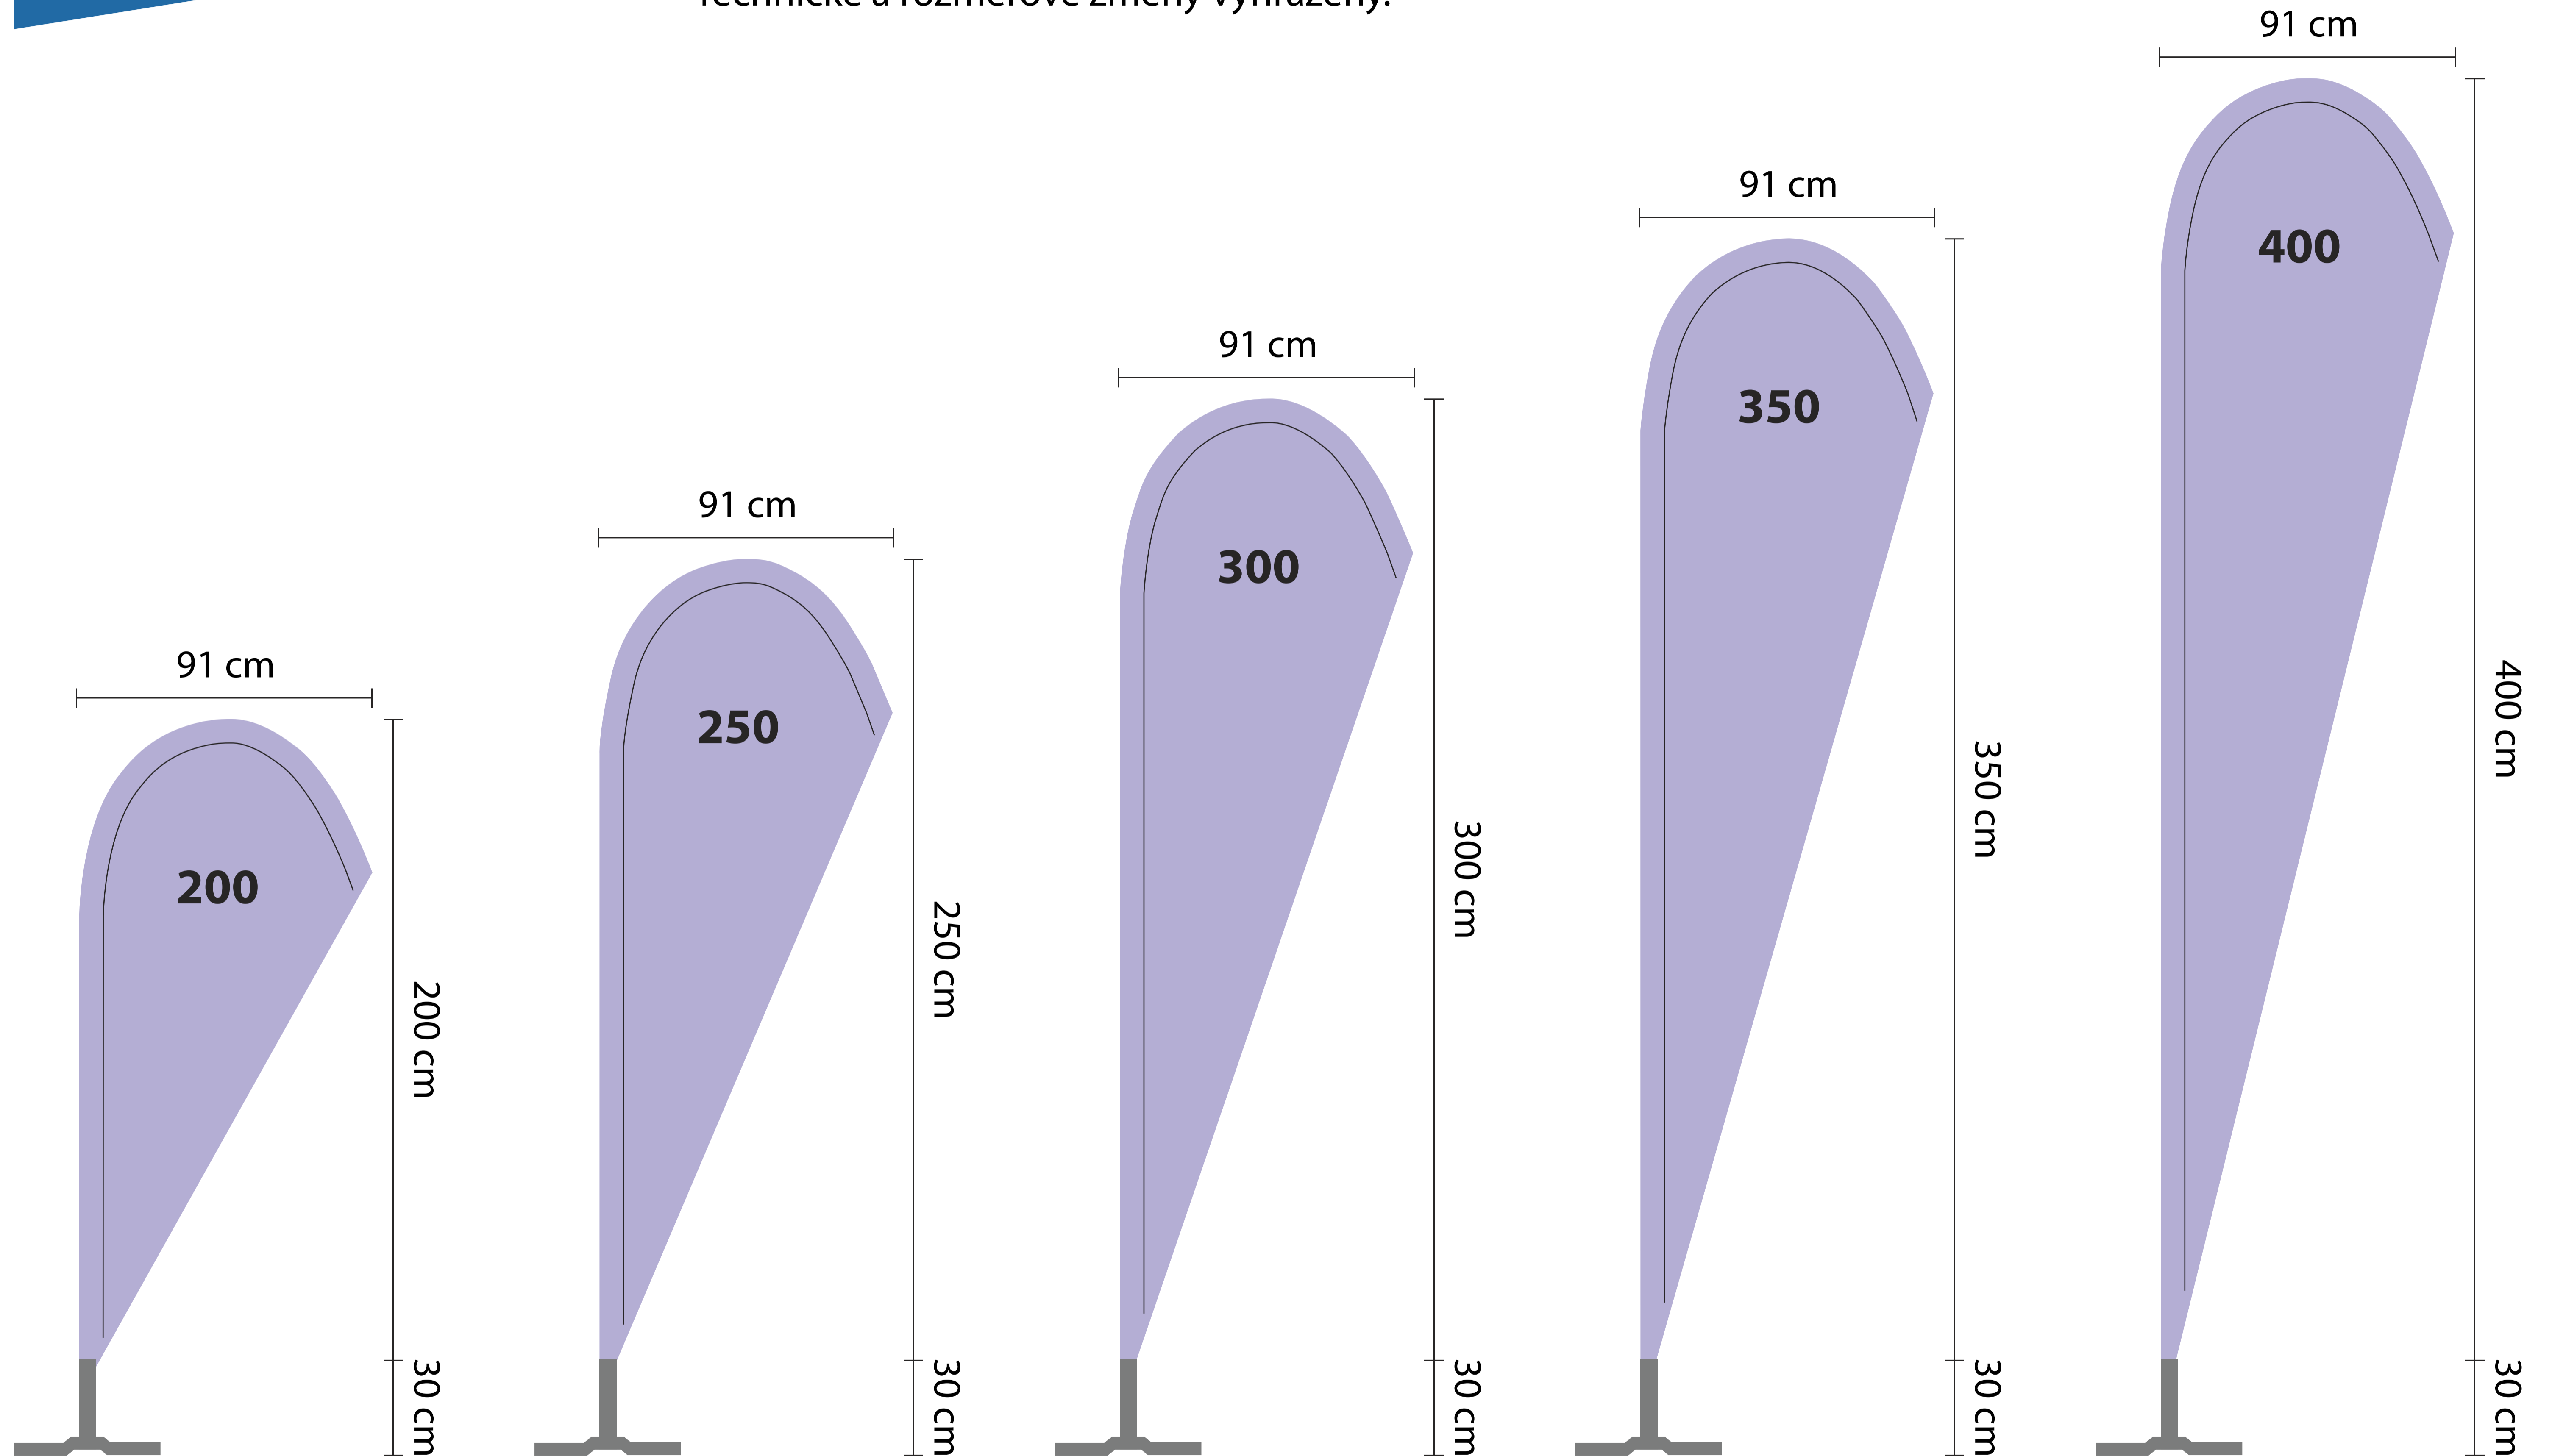

# FLY WING – rozměry

Uváděné rozměry jsou přibližné.  
Technické a rozměrové změny vyhrazeny.

Moravská 2715/61  
767 01 Kroměříž  
Czech Republic

tel.: +420 573 334 591  
fax: +420 573 339 961

mail: [montis@montis.cz](mailto:montis@montis.cz)  
web: [www.montis.cz](http://www.montis.cz)

Fly Wing 200

Fly Wing 250

Fly Wing 300

Fly Wing 350

Fly Wing 400